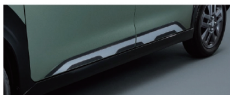

だんぜんお得な予約注文特典

予約期間中のデリカミニを、ご注文かつ発売以降のご登録で下記のご登録を3つをプレゼントいたします。

1. コールマン×DELICA MINI
コラボLEDランタン
(大小セット)

2. サイドアンダーデカール

3. ディーラーオプション
5万円分*
(消費税込)

*【ディーラーオプション5万円分について】

●デリカミニの新車ご成約を条件に、ディーラーオプション5万円(消費税込)以上ご注文の場合、5万円(消費税込)を抽選いたします。取付工事は別途必要です。

●本キャンペーンは現金との引き換えはできません。●本キャンペーンは予告なく終了する場合がございます。●本キャンペーンは実施していない店舗もございます。●詳しくは販売会社の営業スタッフまでおたずねください。

新型デリカミニ 予約注文受付中！

予約注文に関する詳細は専用サイトをご確認ください。